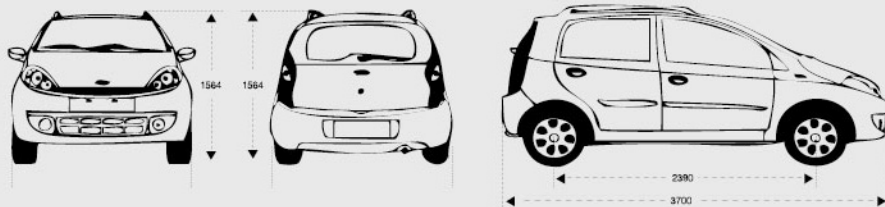

VERSIÓN	LUXURY
Motor	1.3
Nro. Cilindros	4 en línea
Válvulas	16 válvulas DOHC
Cilindrada (c.c.)	1297
Potencia máx. CV/rpm	83 / 6000
Torque máx. (nm/rpm)	114 / 3800 - 4500
Velocidad máxima	156 km / h
Largo / Ancho / Alto (mm)	3700 / 1578 / 1527
Distancia entre ejes (mm)	2390
Peso del vehículo	1040
FRENOS	
Delanteros / Traseros	Disco / Tambor
TRANSMISIÓN	
Tipo	Mecánica 5 velocidades
Tracción	Delantera
DIRECCIÓN	
Tipo	Asistida hidráulicamente
EQUIPAMIENTO	

CONFORT: Aire acondicionado / Levanta vidrios eléctricos / Dirección asistida / Cierre central con comando a distancia / Llantas de aleación de aluminio / Radio + AM/FM + CD + puerto USB / Apertura interior de tapa de combustible y maletero / Espejos eléctricos / Portavasos en consola central / Regulación de intensidad de luces / Sensor de estacionamiento / Faros camineros delanteros.

SEGURIDAD: ABS / Módulo antirrobo / Alarma / Apoya cabezas delanteros y traseros / Doble Airbag con interruptor de exclusión / Barra de acero en laterales de puerta / Carrocería con zona de deformación programada / Cinturones delanteros y traseros de tres puntas / Cinturón trasero central / Columna de dirección colapsable.

Jade Blue

Noble Blue

Magic Black

Ochre Red

Dark Iron Grey

Space Silver

Chery White